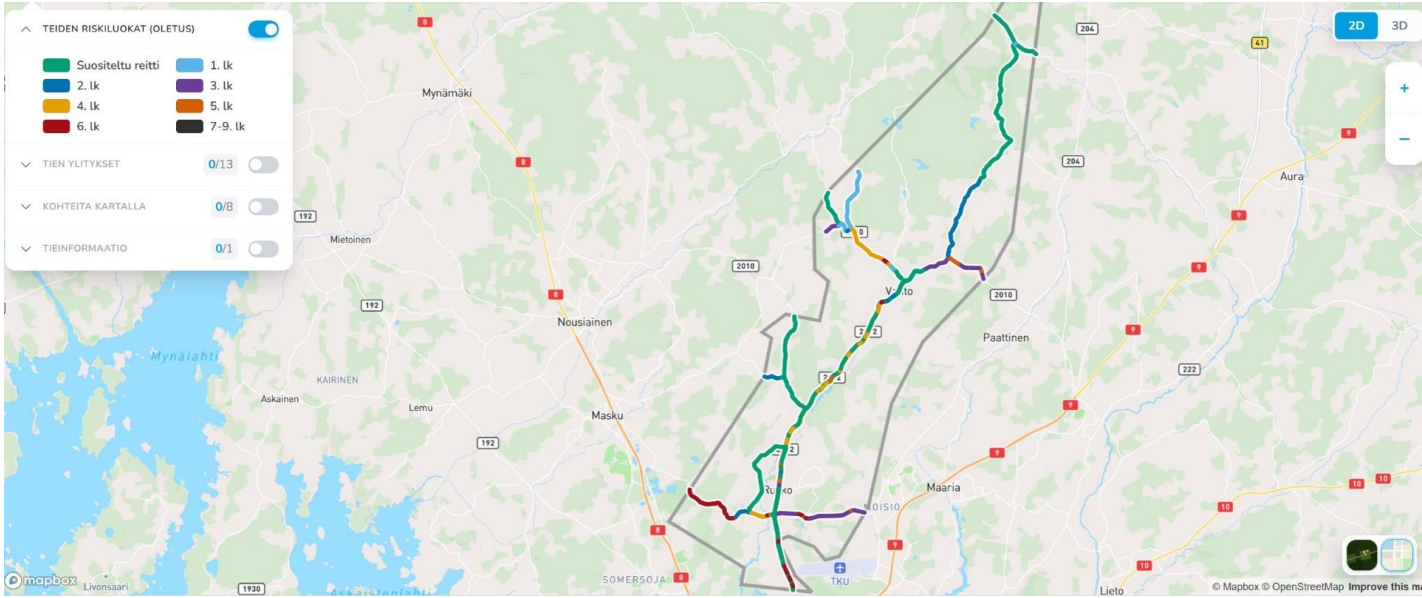

Koululiituohjelma, riskiluokitus 20.5.2026

Rusko, koko kunta

Rusko, Valpperintie (V2 reitti)